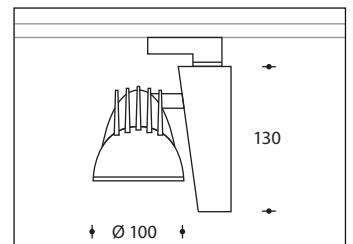

LED IP20

■ CRI >85
Goede kleurweergave
Gute Farbwiedergabe
Good colour reproduction
Bon rendu de couleur

■ CRI >90
Zeer goede kleurweergave
Sehr gute Farbwiedergabe
Very good colour reproduction
Excellent rendu de couleur

■ System Power
26W (LED) = 30W System Power