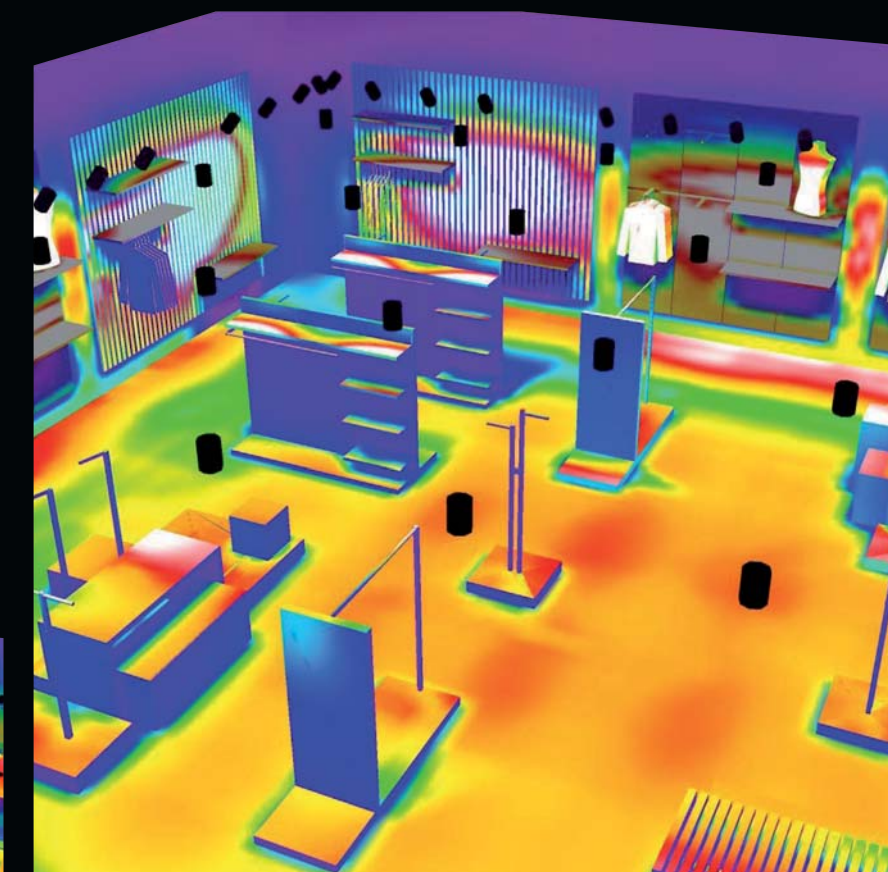

\* Dit is op de CDM-T Elite, bij standaard CDM-T is de besparing nog hoger.

50W CDM-T ELITE

33W CDM-T ELITE

33W LED-IO

LUX waarden