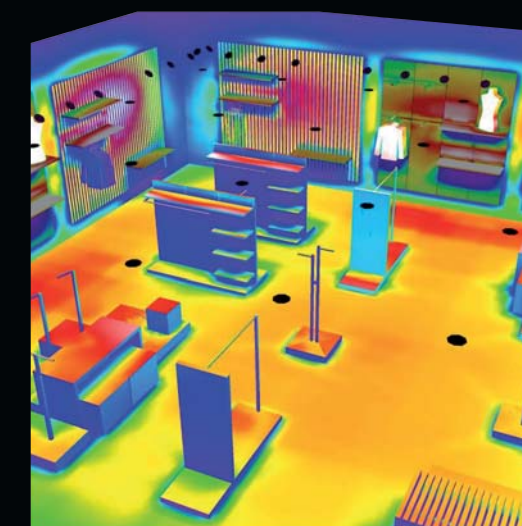

50W CDM-T ELITE