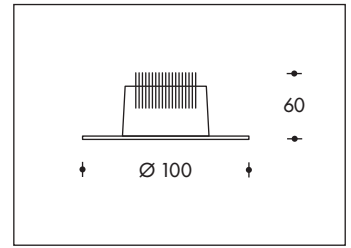

CALPE

Kantelbare LED inbouwspot
Schwenkbarer LED Einbauspot
Adjustable LED recessed luminaire
Spot encastré orientable LED

Colour Wit Weiß White Blanc
111916 **2700K** Very Warm White
750lm 10W CRI > 85
111915 **3000K** Warm white
800lm 10W CRI > 85
111917 **2000/3000K Dimtone** Dimmable Triac
105/700lm 10W CRI > 90

Ook leverbaar Ebenfalls verfügbar Also available Egalement disponible
DALI Dimmable
1-10V Dimmable

LED IP44

SHARP | LED INSIDE

- 250mA
  Met LED Driver
  Mit LED Driver
  With LED Driver
  Avec LED Driver

- CRI > 85
  Goede kleurweergave
  Gute Farbwiedergabe
  Good colour reproduction
  Bon rendu de couleur

- CRI > 90
  Zeer goede kleurweergave
  Sehr gute Farbwiedergabe
  Very good colour reproduction
  Excellent rendu de couleur