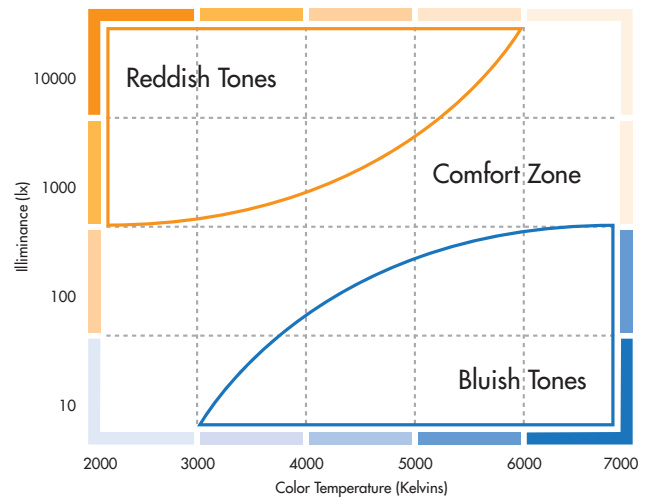

Dimtone - l'évolution la plus récente dans le domaine des éclairages LED

Jusqu'ici, les lampes LED conservaient leur couleur initiale lorsque l'on diminuait l'intensité d'éclairage. Grâce à cette nouvelle technologie, la couleur de la lumière varie à mesure que l'intensité diminue. Les lampes LED affichent ainsi le même rayonnement que les anciennes lampes à incandescence et les lampes halogènes.

À pleine puissance, une LED de 12W offre par exemple un rendement lumineux de 700lm et une couleur de lumière de 2800K. Si vous abaissez l'intensité d'éclairage à 105lm, la couleur de lumière passe graduellement à 2000K et devient donc plus chaude. La couleur de lumière de la LED reste cependant dans les limites de la courbe de Kruithof et offre donc un rayonnement agréable. Ces LED conservent aussi un indice élevé de rendu des couleurs de CRI > 90 malgré la diminution de l'intensité d'éclairage.

Il existe évidemment de nombreux domaines d'application pour cette variante des LED. Elles sont extrêmement appropriées pour les éclairages résidentiels, mais constituent aussi le substitut idéal des spots halogènes dans les hôtels et restaurants.

Kruithof curve