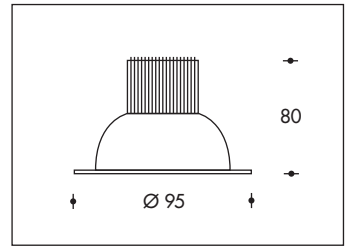

LED IP65

JEREZ IP65

Starre LED inbouwspot
Starrer LED Einbauspots
Fixed LED recessed luminaire
Spot encastré fixe LED

Colour Wit Weiß White Blanc
111925 **3000K** Warm White
750lm 10W CRI > 85

Ook leverbaar Ebenfalls verfügbar Also available Egalement disponible
DALI Dimmable
1-10V Dimmable

- 250mA
  Met LED Driver
  Mit LED Driver
  With LED Driver
  Avec LED Driver
- CRI > 85
  Goede kleurweergave
  Gute Farbwiedergabe
  Good colour reproduction
  Bon rendu de couleur
- IP65
  Geschikt voor buiten
  Geeignet für Außen
  Suitable for outdoor
  Utilisable en extérieur