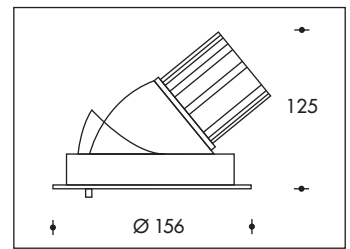

LED

PHILIPS | LED INSIDE

BOSTON 140

Richtbare LED inbouwprojector
Ausrichtbarer LED Einbaustrahler
Adjustable recessed LED projector
Projecteur encastré orientable LED

Colour Wit Weiß White Blanc

SLM FORTIMO Gen5 PHILIPS

113473 **2700K** Very Warm White
2780lm 26W CRI > 90

113474 **3000K Warm Premium White**
2830lm 26W CRI > 90

113470 **3000K** Warm White
3350lm 26W CRI > 85

113471 **3000K Crisp White**
2280lm 26W CRI > 90

113475 **3500K** Neutral White
2974lm 26W CRI > 90

113472 **4000K** Cool White
3110lm 26W CRI > 90

Ook leverbaar Ebenfalls verfügbar Also available Egalement disponible
DALI Dimmable
1-10V Dimmable
Tunable max 3879lm for 3000K CRI > 85

■ Met LED Driver
Mit LED Driver
With LED Driver
Avec LED Driver

■ CRI > 85
Goede kleurweergave
Gute Farbwiedergabe
Good colour reproduction
Bon rendu de couleur

■ CRI > 90
Zeer goede kleurweergave
Sehr gute Farbwiedergabe
Very good colour reproduction
Excellent rendu de couleur