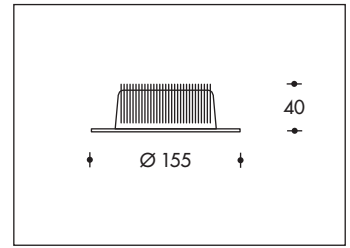

RIGA 155

Vaste LED inbouwdownlight
Starrer LED Einbau-Downlight
Fixed LED recessed downlight
Plafonnier encastré fixe LED

Colour **Wit Weiß White Blanc**
111680 **3000K** Warm White
1200lm 15W 230V CRI > 80

LED

- 250mA
- Met LED Driver
- Mit LED Driver
- With LED Driver
- Avec LED Driver

- CRI > 80
- Goede kleurweergave
- Gute Farbwiedergabe
- Good colour reproduction
- Bon rendu de couleur